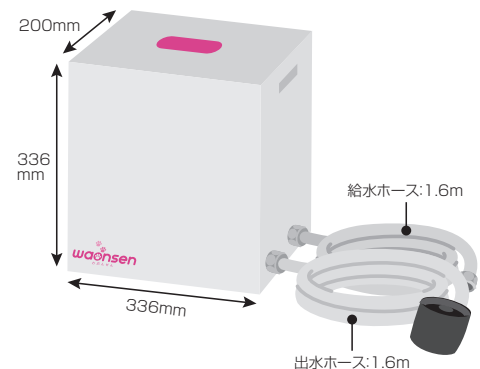

ドッグバスなどに溜めたお湯を循環させて使用します。

〈マイクロバブルのみ〉 WA005J

〈マイクロバブル+炭酸〉 WA005JC

別途炭酸ガスポンベを設置し、炭酸を発生させます。

※炭酸ガス使用量目安10分あたり60g

WA005SC・WA005JC(炭酸機能付)は、別途炭酸ポンベが必要となります。詳しくはお問い合わせください。

■マイクロバブル発生装置「わおんせん」仕様

型 式	WA005S	WA005SC	WA005J	WA005JC
給 水 タ イ プ	水道直結タイプ		循環タイプ	
炭 酸 機 能	—	炭酸機能付き	—	炭酸機能付き
炭 酸 濃 度	—	1,000ppm以上	—	1,000ppm以上
定 格	100V/5.4A 540W			
給 水	水 容 質	上水道		
	容 量	20~150L(ドッグバスの水の容量)		
	使 用 圧 力	0.2~0.35MPa		
流 量	流 量	10L/min		
	水 温	5~40℃		
シャワー吐水量	6L/min			
電源コード長さ	2.8m			
給水ホース長さ	1.6m			
シャワーホース長さ	1.6m			
ガスホース長さ	3m			
製品寸法(本体)	幅336mm×高さ336mm×奥行210mm			
製品質量(本体)	12.2kg(満水時12.6kg)			

※仕様・デザインは改良のため予告なしに変更することがあります。あらかじめご了承ください。 ※この製品は日本国内専用です。

わおんせんに 入浴した愛犬

※写真はイメージです

〈フレンチブルドッグ〉

〈ウェスト・ハイランド・ホワイトテリア〉

提供:名古屋コミュニケーションアート専門学校

■サイズ

 **株式会社Reiseed**