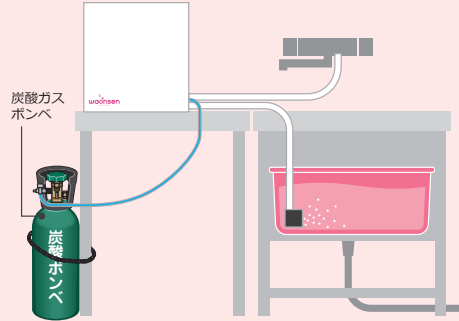

老廃物の排出

新陳代謝の向上

マイクロバブル発生装置「わおんせん」は、浴槽内にマイクロバブルを発生させます。マイクロバブル（直径10～数10 μ m以下の泡）が、シャンプーでは落としきれない毛穴汚れを洗浄します。さらに効果を高める炭酸機能をプラスしたタイプもございます。

マイクロバブルについて

**直径10～数10 μ m以下の細かい泡が
毛穴に入り込み、皮脂と汚れを徹底洗浄!!**

マイクロバブルの超微細な泡の表面は、マイナスの電位を帯びており、汚れなどへの優れた吸着性があるとされています。そのため、皮膚などの汚れの除去に効果を発揮します。

炭酸について ※WA005SC・WA005JCのみの機能です

**炭酸による血行促進!
皮膚や毛の表面の汚れを落とします!**

血行促進により体の内側から体質を改善し、老廃物の排出や新陳代謝をの向上を促します。また、皮膚や毛についている脂や臭いの原因となっている汚れを落としやすくします。

WA005SC・WA005JC(炭酸機能付)は、
別途炭酸ボンベが必要となります。
詳しくはお問い合わせください。

グルーミングタブとの
同時入浴も可能です!

商品の種類

水道直結タイプ ※最低必要水圧は0.2MPaです

給水ホースを、蛇口に接続して使用します。

〈マイクロバブルのみ〉 WA005S

〈マイクロバブル+炭酸〉 WA005SC

別途炭酸ガスポンベを設置し、炭酸を発生させます。

※炭酸ガス使用量目安10分あたり60g

循環タイプ

ドッグバスなどに溜めたお湯を循環させて使用します。

〈マイクロバブルのみ〉 WA005J

〈マイクロバブル+炭酸〉 WA005JC

別途炭酸ガスポンベを設置し、炭酸を発生させます。

※炭酸ガス使用量目安10分あたり60g

WA005SC・WA005JC(炭酸機能付)は、別途炭酸ポンベが必要となります。詳しくはお問い合わせください。

■マイクロバブル発生装置「わおんせん」仕様

型 式	WA005S	WA005SC	WA005J	WA005JC
給 水 タ イ プ	水道直結タイプ		循環タイプ	
炭 酸 機 能	—	炭酸機能付き	—	炭酸機能付き
炭 酸 濃 度	—	1,000ppm以上	—	1,000ppm以上
定 格	100V/5.4A 540W			
給 水	水 容 質	上水道		
	容 量	20~150L(ドッグバスの水の容量)		
	使 用 圧 力	0.2~0.35MPa		
流 量	流 量	10L/min		
	水 温	5~40℃		
シャワー吐水量	6L/min			
電源コード長さ	2.8m			
給水ホース長さ	1.6m			
シャワーホース長さ	1.6m			
ガスホース長さ	3m			
製品寸法(本体)	幅336mm×高さ336mm×奥行210mm			
製品質量(本体)	12.2kg(満水時12.6kg)			