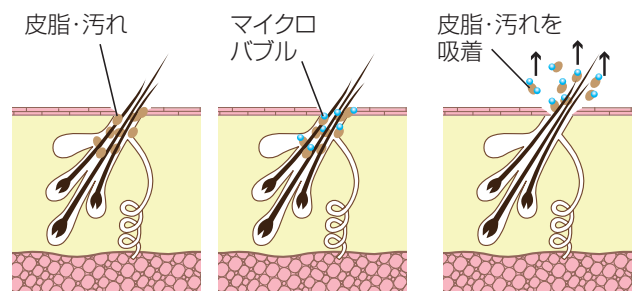

マイクロバブル 発生装置 「わおんせん」

炭酸

水道直結タイプ	マイクロバブル	WA005S
	マイクロバブル+炭酸	WA005SC
循環タイプ	マイクロバブル	WA005J
	マイクロバブル+炭酸	WA005JC

※写真はイメージです

驚きの洗浄力

毛並改善

リラックス

血行促進

老廃物の排出

新陳代謝の向上

マイクロバブル発生装置「わおんせん」は、浴槽内にマイクロバブルを発生させます。マイクロバブル（直径10～数10 μ m以下の泡）が、シャンプーでは落としきれない毛穴汚れを洗浄します。さらに効果を高める炭酸機能をプラスしたタイプもございます。

マイクロバブルについて

**直径10～数10 μ m以下の細かい泡が
毛穴に入り込み、皮脂と汚れを徹底洗浄!!**

マイクロバブルの超微細な泡の表面は、マイナスの電位を帯びており、汚れなどへの優れた吸着性があるとされています。そのため、皮膚などの汚れの除去に効果を発揮します。

炭酸について ※WA005SC・WA005JCのみの機能です

**炭酸による血行促進!
皮膚や毛の表面の汚れを落とします!**

血行促進により体の内側から体質を改善し、老廃物の排出や新陳代謝をの向上を促します。また、皮膚や毛についている脂や臭いの原因となっている汚れを落としやすくします。

WA005SC・WA005JC(炭酸機能付)は、
別途炭酸ボンベが必要となります。
詳しくはお問い合わせください。

グルーミングタブとの
同時入浴も可能です!