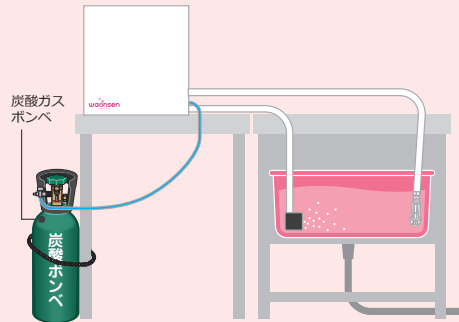

老廃物の排出

新陳代謝の向上

マイクロバブル発生装置「わおんせん」は、浴槽内にマイクロバブルを発生させます。マイクロバブル（直径10～数10 μ m以下の泡）が、シャンプーでは落としきれない毛穴汚れを洗浄します。さらに効果を高める炭酸機能をプラスしたタイプもございます。

マイクロバブルについて

**直径10～数10 μ m以下の細かい泡が
毛穴に入り込み、皮脂と汚れを徹底洗浄!!**

マイクロバブルの超微細な泡の表面は、マイナスの電位を帯びており、汚れなどへの優れた吸着性があるとされています。そのため、皮膚などの汚れの除去に効果を発揮します。

炭酸について ※WA005SC・WA005JCのみの機能です

**炭酸による血行促進!
皮膚や毛の表面の汚れを落とします!**

血行促進により体の内側から体質を改善し、老廃物の排出や新陳代謝をの向上を促します。また、皮膚や毛についている脂や臭いの原因となっている汚れを落としやすくします。

WA005SC・WA005JC(炭酸機能付)は、
別途炭酸ボンベが必要となります。
詳しくはお問い合わせください。

グルーミングタブとの
同時入浴も可能です!

商品の種類

水道直結タイプ ※最低必要水圧は0.2MPaです

給水ホースを、蛇口に接続して使用します。

〈マイクロバブルのみ〉 WA005S

〈マイクロバブル+炭酸〉 WA005SC

別途炭酸ガスポンベを設置し、炭酸を発生させます。

※炭酸ガス使用量目安10分あたり60g

循環タイプ

ドッグバスなどに溜めたお湯を循環させて使用します。

〈マイクロバブルのみ〉 WA005J

〈マイクロバブル+炭酸〉 WA005JC

別途炭酸ガスポンベを設置し、炭酸を発生させます。

※炭酸ガス使用量目安10分あたり60g

WA005SC・WA005JC(炭酸機能付)は、別途炭酸ポンベが必要となります。詳しくはお問い合わせください。

■マイクロバブル発生装置「わおんせん」仕様

型 式	WA005S	WA005SC	WA005J	WA005JC
給 水 タ イ プ	水道直結タイプ		循環タイプ	
炭 酸 機 能	—	炭酸機能付き	—	炭酸機能付き
炭 酸 濃 度	—	1,000ppm以上	—	1,000ppm以上
定 格	100V/5.4A 540W			
給 水	水 容 質	上水道		
	容 量	20~150L(ドッグバスの水の容量)		
	使 用 圧 力	0.2~0.35MPa		
流 量	流 量	10L/min		
	水 温	5~40℃		
シャワー吐水量	6L/min			
電源コード長さ	2.8m			
給水ホース長さ	1.6m			
シャワーホース長さ	1.6m			
ガスホース長さ	3m			
製品寸法(本体)	幅336mm×高さ336mm×奥行210mm			
製品質量(本体)	12.2kg(満水時12.6kg)			