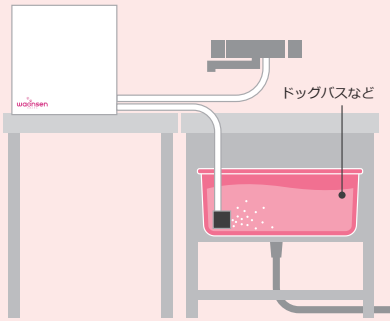

老廃物の排出

新陳代謝の向上

マイクロバブル発生装置「わおんせん」は、浴槽内にマイクロバブルを発生させます。マイクロバブル（直径10～数10 μ m以下の泡）が、シャンプーでは落としきれない毛穴汚れを洗浄します。さらに効果を高める炭酸機能をプラスしたタイプもございます。

マイクロバブルについて

**直径10～数10 μ m以下の細かい泡が
毛穴に入り込み、皮脂と汚れを徹底洗浄!!**

マイクロバブルの超微細な泡の表面は、マイナスの電位を帯びており、汚れなどへの優れた吸着性があるとされています。そのため、皮膚などの汚れの除去に効果を発揮します。

炭酸について ※WA005SC・WA005JCのみの機能です

**炭酸による血行促進!
皮膚や毛の表面の汚れを落とします!**

血行促進により体の内側から体質を改善し、老廃物の排出や新陳代謝をの向上を促します。また、皮膚や毛についている脂や臭いの原因となっている汚れを落としやすくします。

WA005SC・WA005JC(炭酸機能付)は、
別途炭酸ボンベが必要となります。
詳しくはお問い合わせください。

グルーミングタブとの
同時入浴も可能です!

商品の種類

水道直結タイプ ※最低必要水圧は0.2MPaです

給水ホースを、蛇口に接続して使用します。

〈マイクロバブルのみ〉 WA005S

〈マイクロバブル+炭酸〉 WA005SC

別途炭酸ガスポンベを設置し、炭酸を発生させます。

※炭酸ガス使用量目安10分あたり60g

循環タイプ

ドッグバスなどに溜めたお湯を循環させて使用します。

〈マイクロバブルのみ〉 WA005J

〈マイクロバブル+炭酸〉 WA005JC

別途炭酸ガスポンベを設置し、炭酸を発生させます。

※炭酸ガス使用量目安10分あたり60g

WA005SC・WA005JC(炭酸機能付)は、別途炭酸ポンベが必要となります。詳しくはお問い合わせください。

■マイクロバブル発生装置「わおんせん」仕様

型 式	WA005S	WA005SC	WA005J	WA005JC
給 水 タ イ プ	水道直結タイプ		循環タイプ	
炭 酸 機 能	—	炭酸機能付き	—	炭酸機能付き
炭 酸 濃 度	—	1,000ppm以上	—	1,000ppm以上
定 格	100V/5.4A 540W			
給 水	水 容 質	上水道		
	容 量	20~150L(ドッグバスの水の容量)		
	使 用 圧 力	0.2~0.35MPa		
流 量	流 量	10L/min		
	水 温	5~40℃		
シャワー吐水量	6L/min			
電源コード長さ	2.8m			
給水ホース長さ	1.6m			
シャワーホース長さ	1.6m			
ガスホース長さ	3m			
製品寸法(本体)	幅336mm×高さ336mm×奥行210mm			
製品質量(本体)	12.2kg(満水時12.6kg)			